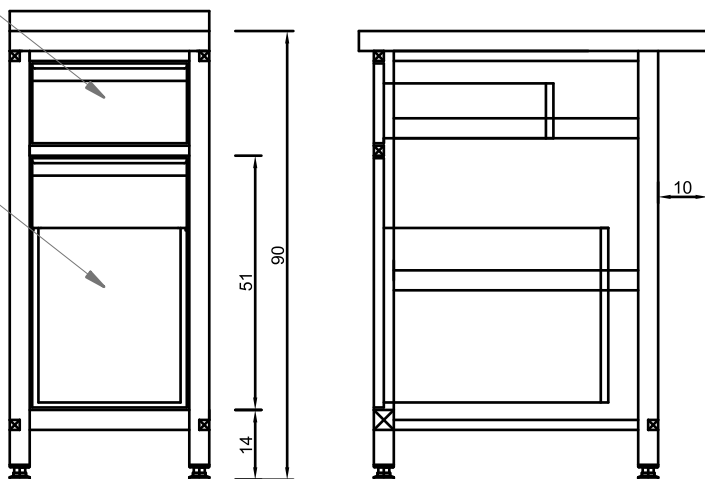

SZUFLADA NA KAWĘ Z
ODBIJAKIEM

KOSZ WYSUWANY

TYTYŁ RYSUNKU: MODUŁ BAROWY Z SZUFLADĄ
NA KAWĘ I KOSZEM
DATA: SIERPIEŃ 2022
SKALA: 1:10 (A3)